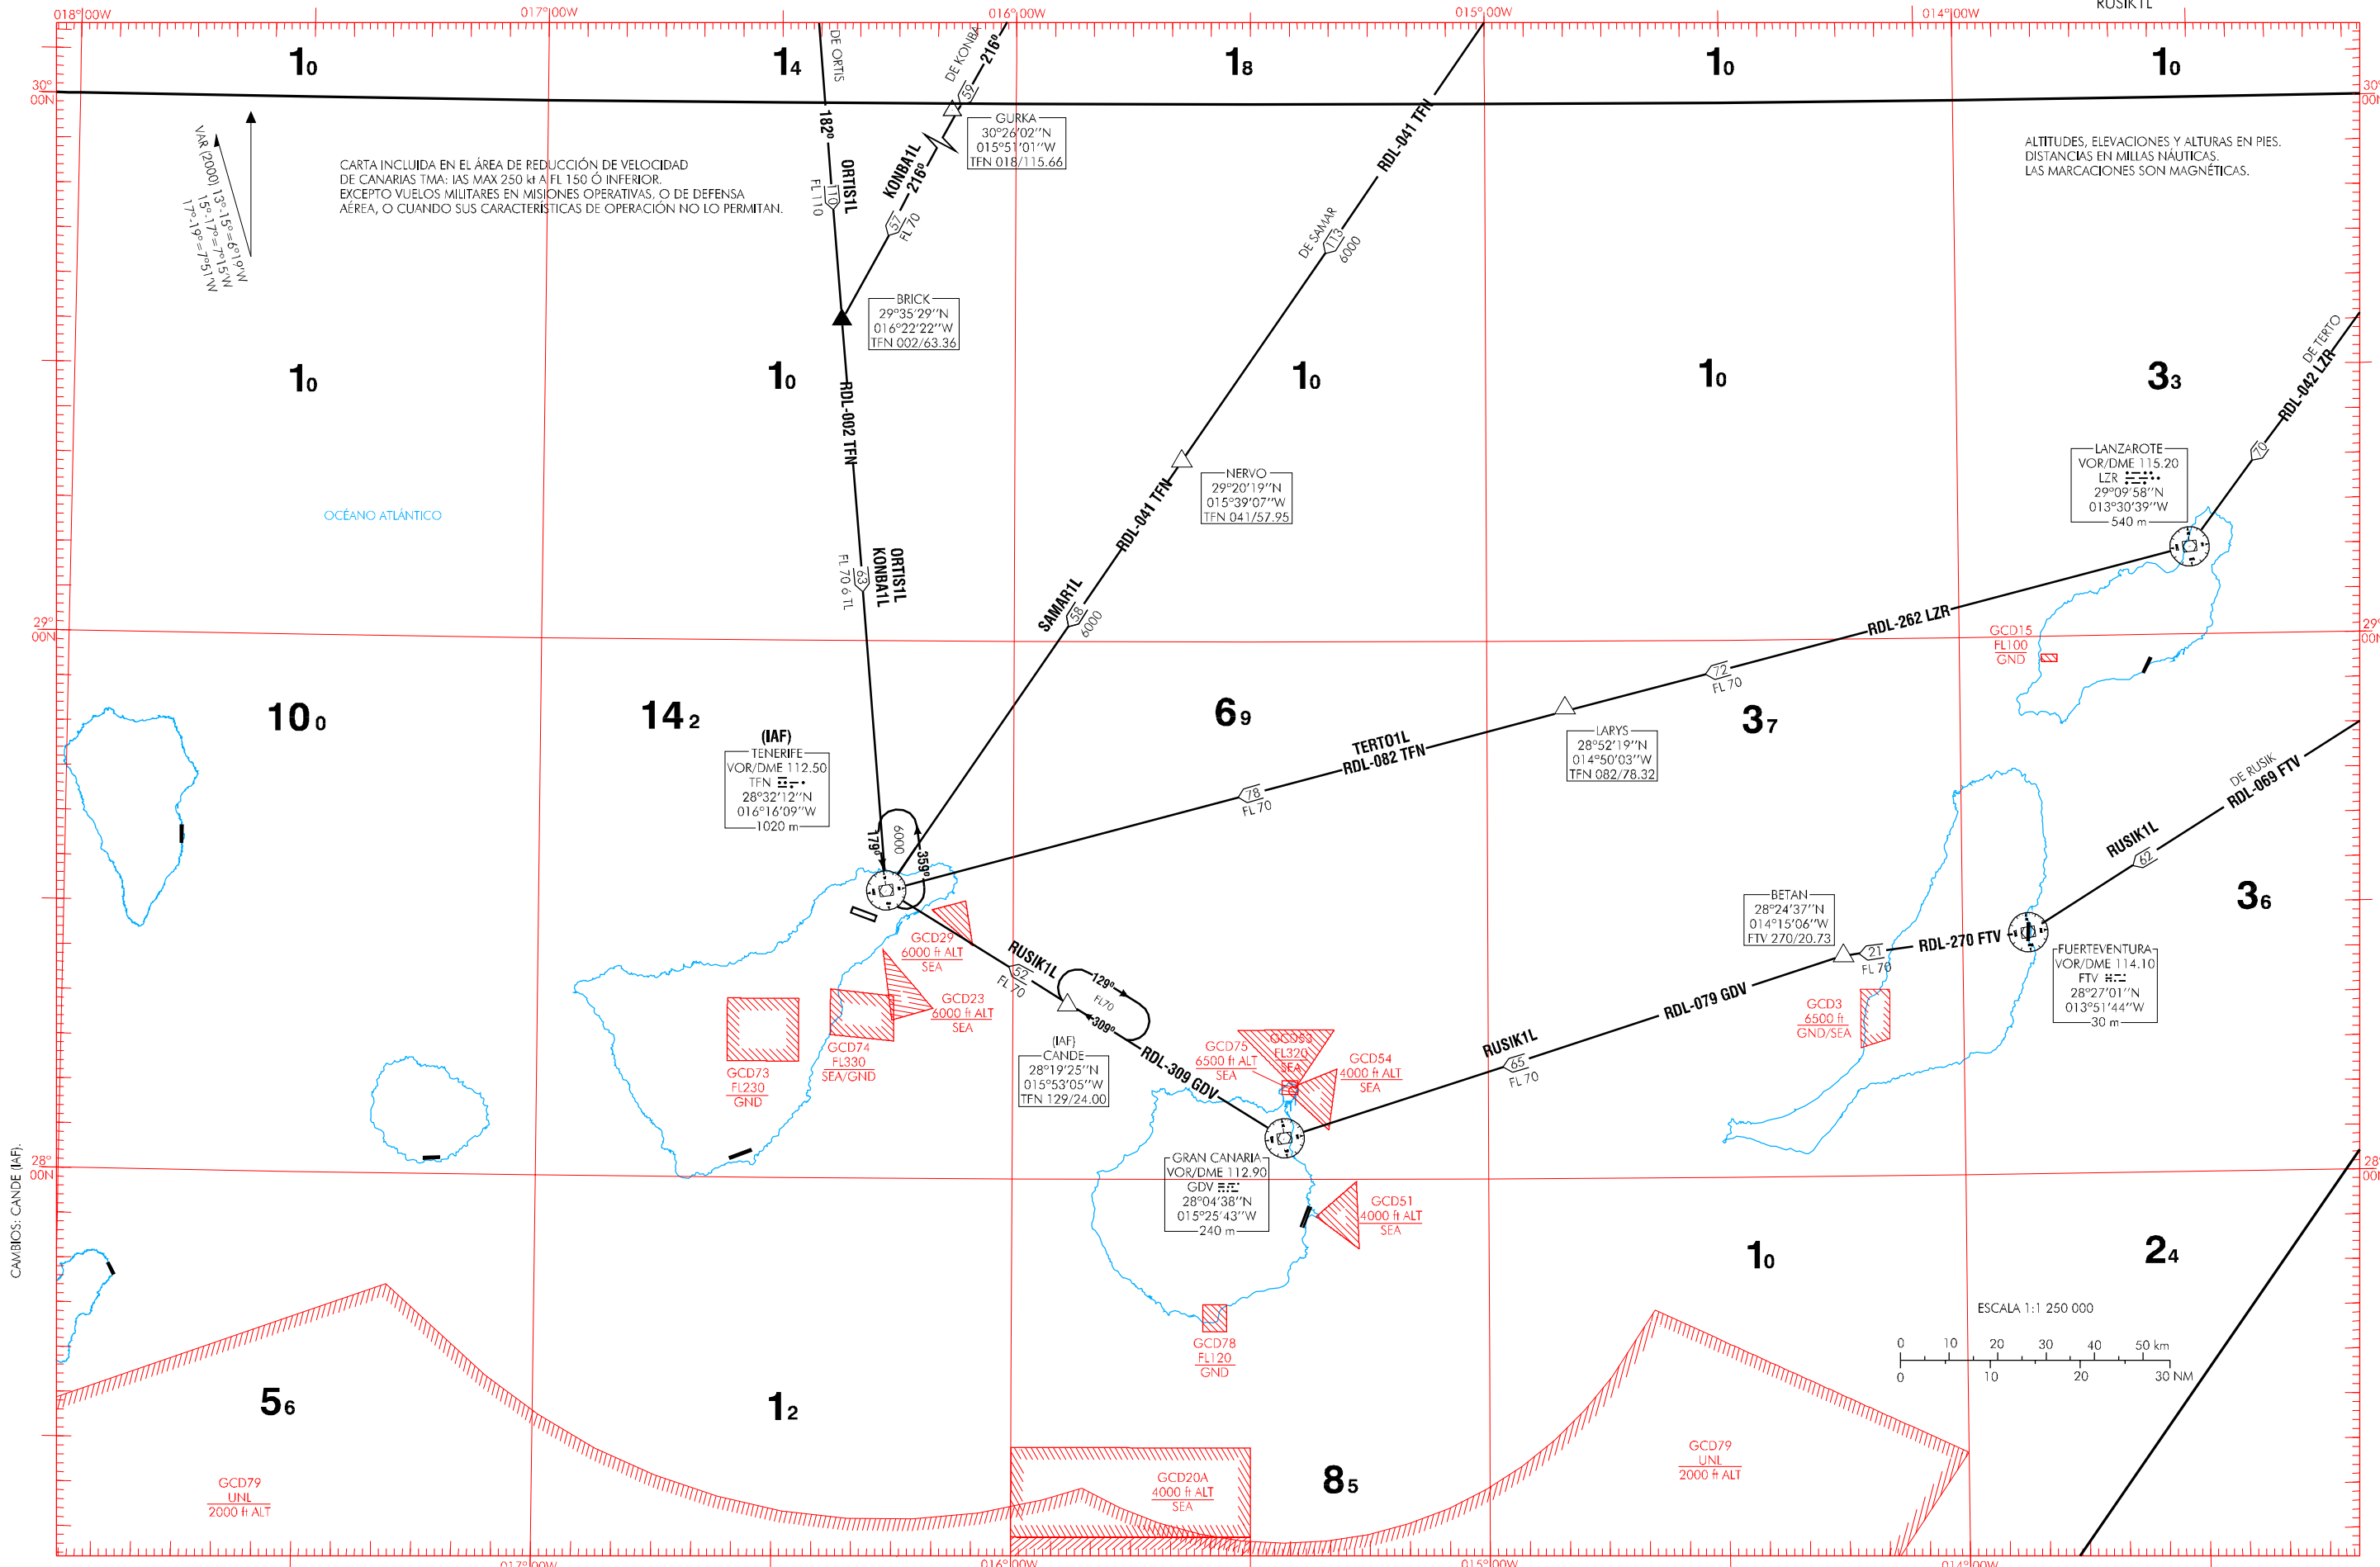

TA 6000

APP 119.70  
TWR 118.70

CAMBIOS: CANDE (IAF)